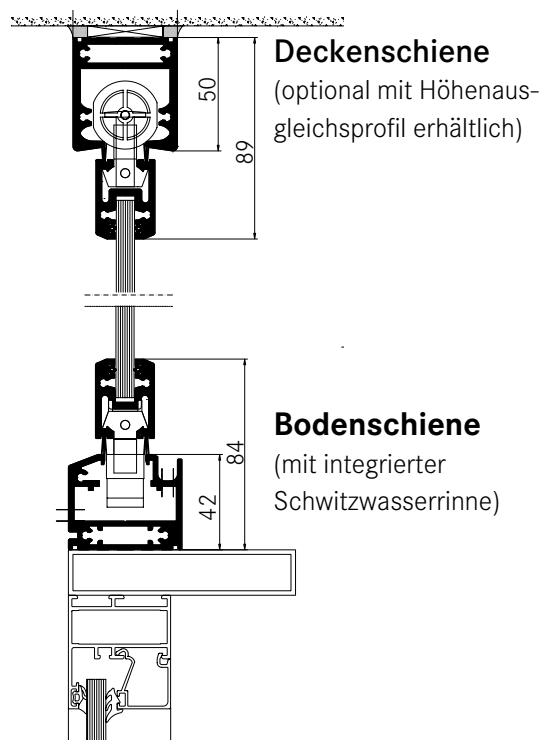

mobileGlas GmbH
Landstrasse 176
CH-5430 Wettingen AG
Tel +41 56 426 55 55
Fax +41 56 426 55 25
info@mobileglas.ch
www.mobileglas.ch

mobileGlas
innovative Verglasungssysteme

nucovista

nucovista GG light

Die pflegeleichte und ganz öffnende Wind- und Witterschutzverglasung ist ideal geeignet für die Montage auf Brüstungen von unbeheizten Balkonen mit Flügelhöhen von bis zu 1'800 mm. Die light-Version von nucovista GG kommt dank leichteren Flügeln mit einem einfacheren Gleitlaufwerk aus. Das macht das System kostengünstiger. Ein vollflächiges Öffnen der Anlage ist gewährleistet. Da jeder Flügel als Drehflügel geöffnet werden kann, ist die Reinigung problemlos möglich. Allerdings können die Flügel nicht über segmentierte Grundrisse oder 90 Grad-Ecken verfahren werden.

Vertikalschnitt mit Brüstungselement

BEGEISTERENDE TECHNIK
ÜBERZEUGENDE ÄSTHETIK

Verglasung Abhängig von den statischen Anforderungen – Einscheibensicherheitsglas (ESG) 8 mm.

Flügelgrößen Das maximale Flügelgewicht beträgt 30 kg, die maximalen Flügelgrößen sind unter Berücksichtigung des Breiten- und Höhenverhältnisses abzustimmen.

Öffnungsart Nach innen oder aussen öffnend möglich.

Deckenanschlüsse Die Laufschiene kann direkt an die Decke montiert werden und ermöglicht eine Vielzahl von Flügeln auf einer Seite (optional mit Höhenausgleichsprofil).